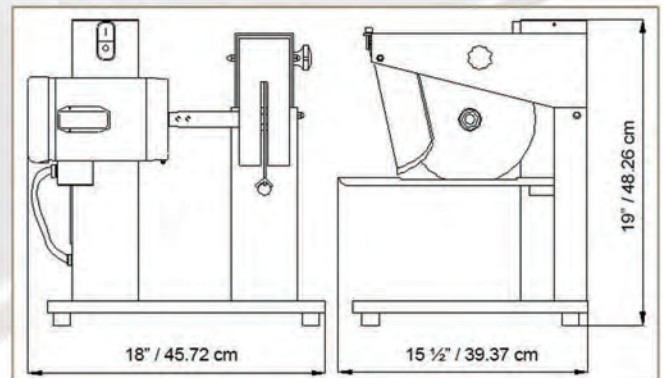

Plano de Dimensiones

HACIENDO
EQUIPO
CON USTED